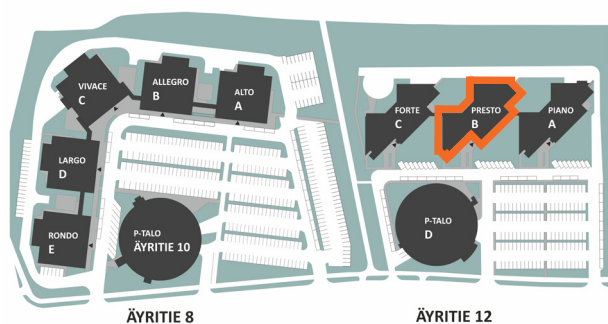

GATE8

Esimerkkisovitus

TOIMISTO, 200,5 m²

Äyritie 12 B, 5.krs

Työpisteet	12 kpl
Neuvottelu	2 kpl
Keittiö/Taukotila	1 kpl
WC	2 kpl
Siivouskomero	1 kpl
Kopio/Varasto	1 kpl

Mittakaava 1:350

27.4.2026