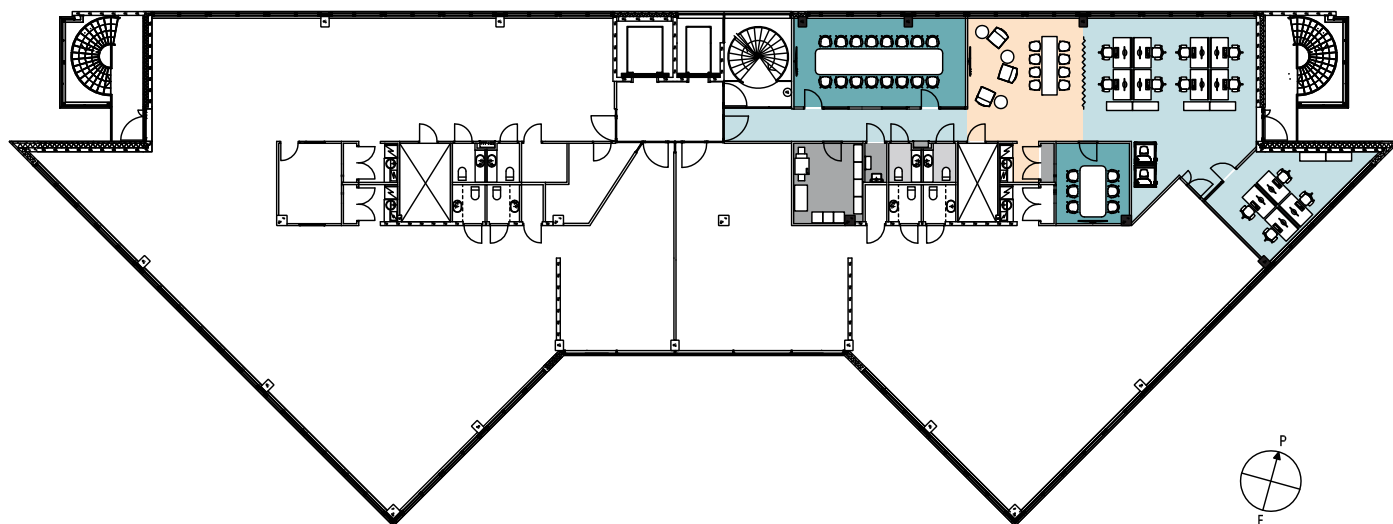

GATE8

Esimerkkisovitus

TOIMISTO, 200,5 m²

Äyritie 12 B, 5.krs

Työpisteet	12 kpl
Neuvottelu	2 kpl
Keittiö/Taukotila	1 kpl
WC	2 kpl
Siivouskomero	1 kpl
Kopio/Varasto	1 kpl

Mittakaava 1:350

27.4.2026