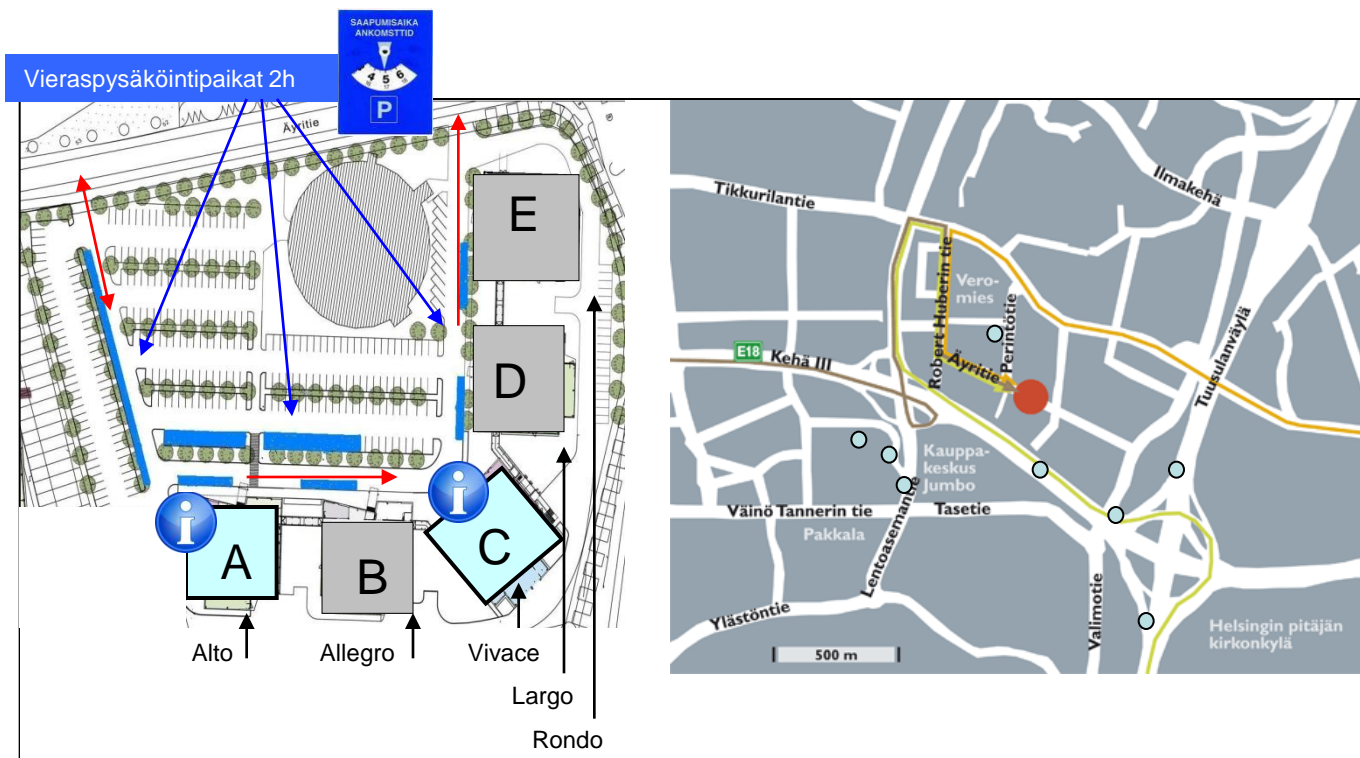

Vieraiden saapumisohje

Äyritie 8

Alla lähestymiskartta, johon on lisätty lähimmät linja-autopysäkit sekä pihakartta, johon on merkitty vieraspysäköintipaikat.

Vieraiden vastaanotto ja neuvonta on Alto ja Vivace-rakennuksissa arkisin klo 8-16. Muiden rakennusten pääövet ovat lukittuina.

Pidempiaikaista pysäköintiä varten (normaaliaika 2h pysäköintikiekolla) aulasta saa tuulilasiin laitettavan pysäköintiluvan. Pysäköinninvalvontaa alueella hoitaa Vantaan Kaupunki.

Visitor information

Äyritie 8

Driving directions and area map for Your convenience attached down below. Nearest bus stops has been marked to the map.