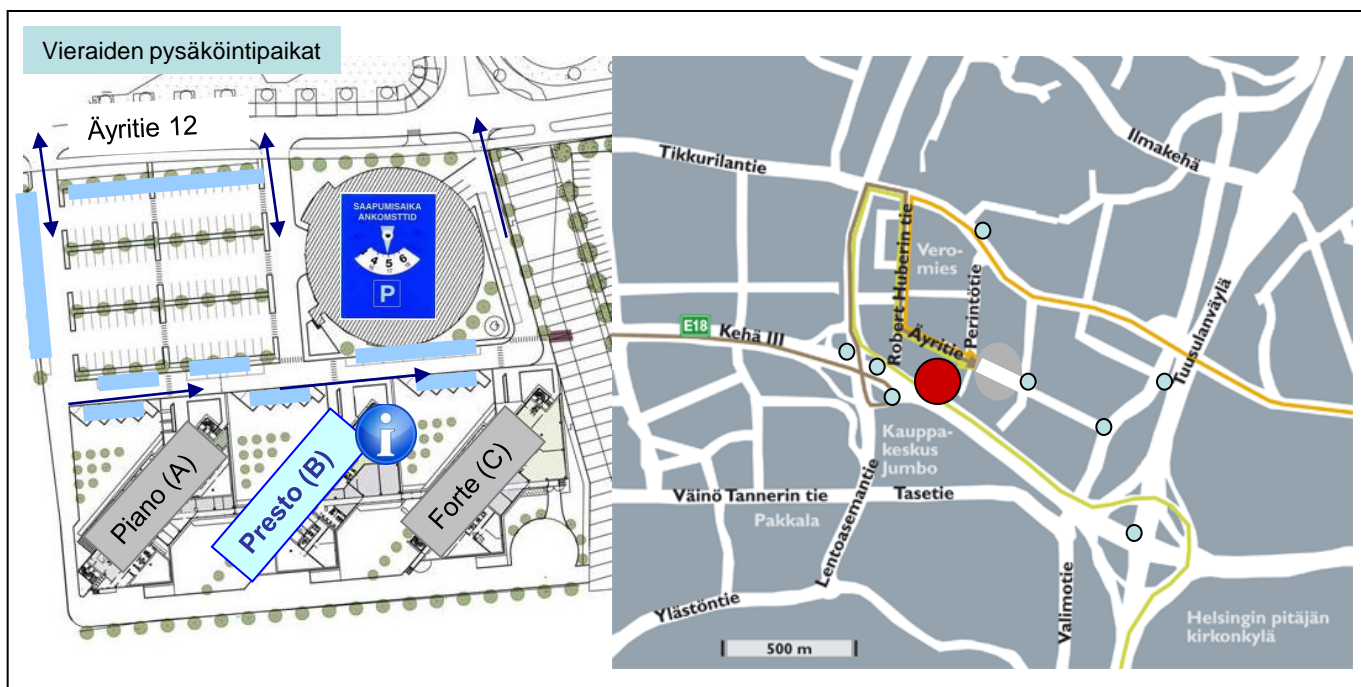

Vieraiden saapumisohje

Äyritie 12

Alla lähestymiskartta, johon on lisätty lähimmät linja-autopysäkit^o sekä pihakartta johon on merkitty vieraspysäköintipaikat.

Vieraiden vastaanotto ja neuvonta on Presto-rakennuksessa arkisin klo 8-16. Muiden rakennusten pääovet ovat lukossa.

Mikäli on tarvetta pidempään pysäköintiin (normaaliaika 2h pysäköintikiekolla) aula kirjoittaa pyynnöstä tuulilasiin laitettavan lisäluvan. Pysäköinninvalvontaa alueella hoitaa Vantaan Kaupunki.

Visitor information

Driving directions and area map for Your convenience attached down below. Nearest bus stops has been marked to the map.